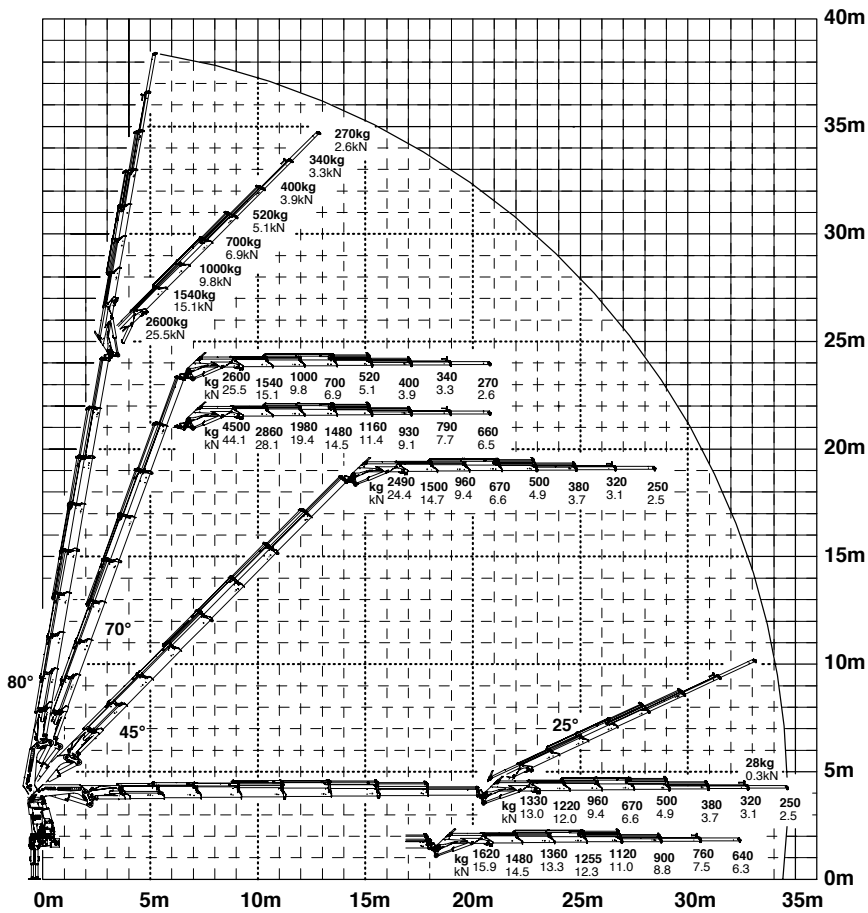

EUROMKRAM

KRANSERVICE - ASSISTENZA GRU

SERVICE

- Montage und Reparatur von Baumaschinen
- Transport von Baukränen
- Autokranarbeiten
- Schwer- und Sondertransporte
- Sondertransportbegleitungen
- Montaggio e riparazione gru e macchinari edili
- Trasporto gru
- Lavori con autogru
- Trasporti eccezionali
- Scorta tecnica