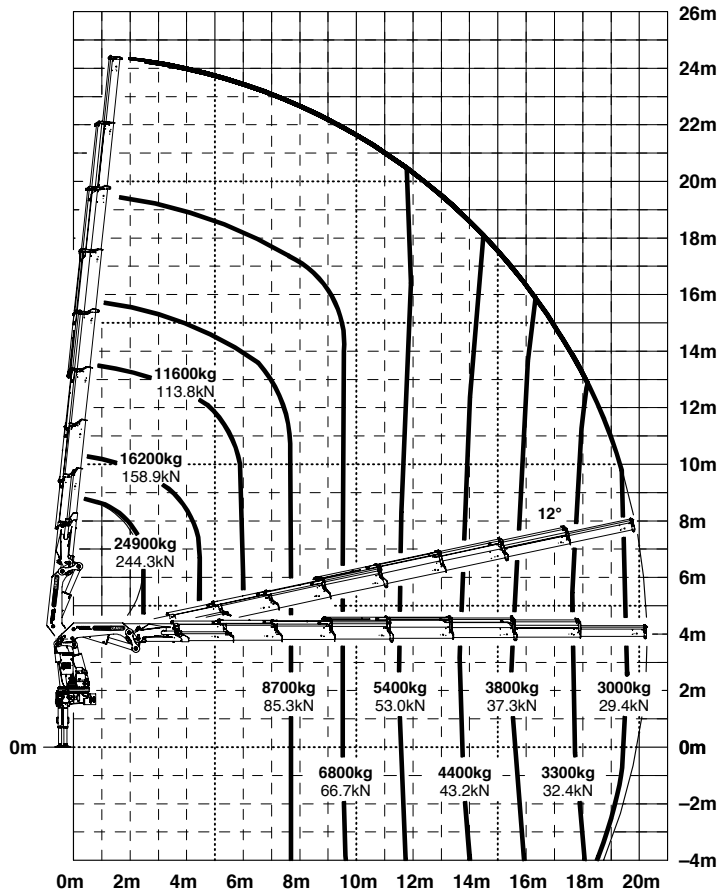

EUROMKRAM

KRANSERVICE - ASSISTENZA GRU

SERVICE

- Montage und Reparatur von Baumaschinen
- Transport von Baukränen
- Autokranarbeiten
- Schwer- und Sondertransporte
- Sondertransportbegleitungen
- Montaggio e riparazione gru e macchinari edili
- Trasporto gru
- Lavori con autogru
- Trasporti eccezionali
- Scorta tecnica